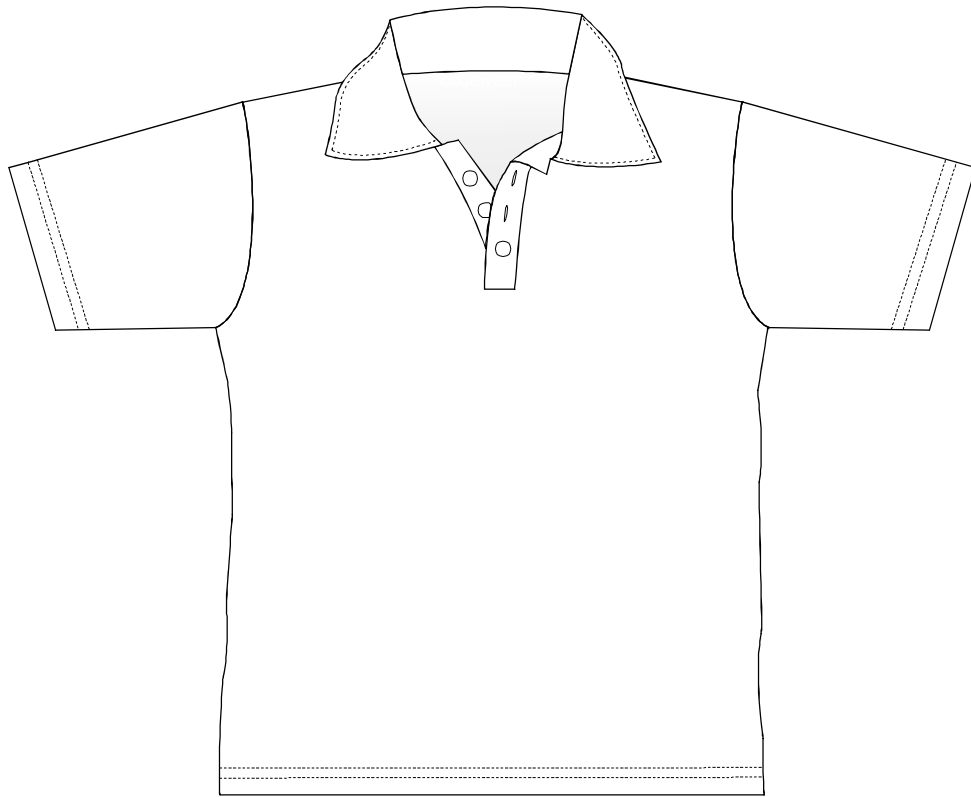

# PATTERN NO CG003-UNISEX SHORT SLEEVE POLO (2008 STYLE)

Front

Back

\*FILL YOU ARTWORK INTO THE TEMPLATE.

Mea.(CM)	Size Available								
	XS	S	M	L	XL	XXL	3XL	4XL	5XL
<b>Chest</b>	<b>51.3</b>	<b>53.5</b>	<b>56.3</b>	<b>58.8</b>	<b>61.3</b>	<b>65.2</b>	<b>69</b>	<b>72.8</b>	<b>76.7</b>
<b>Centre back</b>	<b>68.2</b>	<b>70.5</b>	<b>73.2</b>	<b>75.7</b>	<b>78.5</b>	<b>82.2</b>	<b>86.3</b>	<b>89.5</b>	<b>93.5</b>